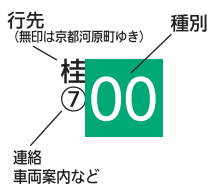

土曜・休日

4						
5	19	^⑦ 41				
6	1	12	^⑦ 20	28	42	57
7	3	^⑦ 12	28	32	42	^⑦ 58
8	6	^⑦ 16	26	^⑦ 34	45	55
9	5	17	27	^⑦ 38	48	^⑦ 59
10	9	^⑦ 18	28	^⑦ 38	48	^⑦ 58
11	8	18	28	38	48	^⑦ 59
12	9	^⑦ 18	28	^⑦ 38	48	^⑦ 58
13	8	^⑦ 18	28	38	48	59
14	9	^⑦ 18	28	^⑦ 38	48	^⑦ 58
15	8	^⑦ 18	28	^⑦ 38	48	59
16	9	18	28	^⑦ 38	48	^⑦ 58
17	8	^⑦ 18	28	^⑦ 38	48	^⑦ 58
18	8	18	28	38	48	58
19	8	^⑦ 18	28	^⑦ 38	48	^⑦ 58
20	9	^⑦ 18	29	40	52	
21	4	16	29	33	42	47 ^⑦ 58
22	1	16	31	46		
23	1	16	^桂 31	^桂 50		
24	^桂 5	^桂 20				

時刻表の見方

(詳しくは右記をご参照ください)

種別

- 00** 準急
- 00 普通

行先

- 桂印 桂ゆき
- 無印 京都河原町ゆき

先着・連絡・車両案内など

- ▼印=桂で急行に連絡します
- ⑦印=7両編成で運転します (他の列車は8両編成です)