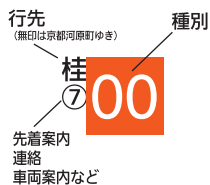

土曜・休日

4												
5	26	^⑦ 48										
6	8	19	^⑦ 27	35	44	49	*53	58				
7	4	13	14	21	^⑦ 22	29	35	43	44	51	52	59
8	^⑦ 5	15	16	25	^⑦ 26	36	37	47	^⑦ 48	56	57	
9	6	9	18	20	24	29	34	39	^⑦ 45	49	55	59
10	^⑦ 6	10	16	19	^⑦ 25	29	35	39	^⑦ 45	49	55	59
11	^⑦ 5	9	15	19	25	29	35	39	45	49	55	59
12	^⑦ 6	10	16	19	^⑦ 25	29	35	39	^⑦ 45	49	55	59
13	^⑦ 5	9	15	19	^⑦ 25	29	35	39	45	49	55	59
14	6	10	16	19	^⑦ 25	29	35	39	^⑦ 45	49	55	59
15	^⑦ 5	9	15	19	^⑦ 25	29	35	39	^⑦ 45	49	55	59
16	6	10	16	19	25	29	35	39	^⑦ 45	49	55	59
17	^⑦ 5	9	15	19	^⑦ 25	30	35	39	^⑦ 45	50	55	59
18	^⑦ 5	10	15	19	25	30	35	39	45	50	55	59
19	5	10	15	19	^⑦ 25	30	35	39	^⑦ 45	50	55	
20	0	^⑦ 5	10	16	19	^⑦ 25	30	36	41	47	53	59
21	6	11	18	23	30	36	44	45	49	59		
22	1	^⑦ 5	14	16	29	30	44	45	59			
23	0	14	15	29	30	^桂 38	48	^桂 ^⑦ 57				
24	3	^桂 12	18	^桂 27								

時刻表の見方

(詳しくは右記をご参照ください)

種別

- 00 特急
- 00 準特急
- 00 急行
- 00 準急
- 00 普通

行先

- 桂印 桂ゆき
- 無印 京都河原町ゆき

先着・連絡・車両案内など

- ⑦印=7両編成で運転します(他の列車は8両編成です)
- *印=当駅始発