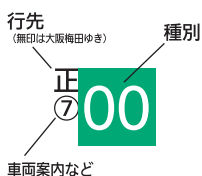

土曜・休日

4	55							
5	14	^⑦ 32	^⑦ 51	56				
6	9	23	^⑦ 38	^⑦ 42	52	58		
7	^⑦ 7	18	28	38	49	^天 56		
8	0	^⑦ 11	19	23	^⑦ 30	^天 40	^⑦ 50	
9	^天 1	^⑦ 12	^天 23	^⑦ 33	^天 43	53		
10	^天 3	13	^天 23	^⑦ 33	^天 43	^⑦ 54		
11	^天 3	^⑦ 13	^天 23	^⑦ 33	^天 43	^⑦ 53		
12	^天 3	13	^天 23	33	^天 43	^⑦ 54		
13	^天 3	^⑦ 13	^天 23	^⑦ 33	^天 43	^⑦ 53		
14	^天 3	^⑦ 13	^天 23	33	^天 42	54		
15	^天 3	^⑦ 13	^天 23	^⑦ 33	^天 43	^⑦ 53		
16	^天 3	^⑦ 13	^天 23	^⑦ 33	^天 42	54		
17	3	13	23	33	43	^⑦ 53		
18	3	^⑦ 13	22	^⑦ 33	43	^⑦ 53		
19	2	13	22	^正 26	36	47	59	
20	^正 ^⑦ 11	25	37	^⑦ 48				
21	^天 1	17	30	46				
22	2	20	35	^⑦ 48				
23	4	18	^高 35	^正 45				
24	^正 6							

時刻表の見方

(詳しくは右記をご参照ください)

種別

- 00 準急
- 00 準急天下茶屋ゆき
- 00 普通
- 00 普通天下茶屋ゆき

行先

- 高印 高槻市ゆき
- 正印 正雀ゆき
- 天印 天下茶屋ゆき
- 無印 大阪梅田ゆき

先着・連絡・車両案内など

⑦印=7両編成で運転します (他の列車は8両編成です)