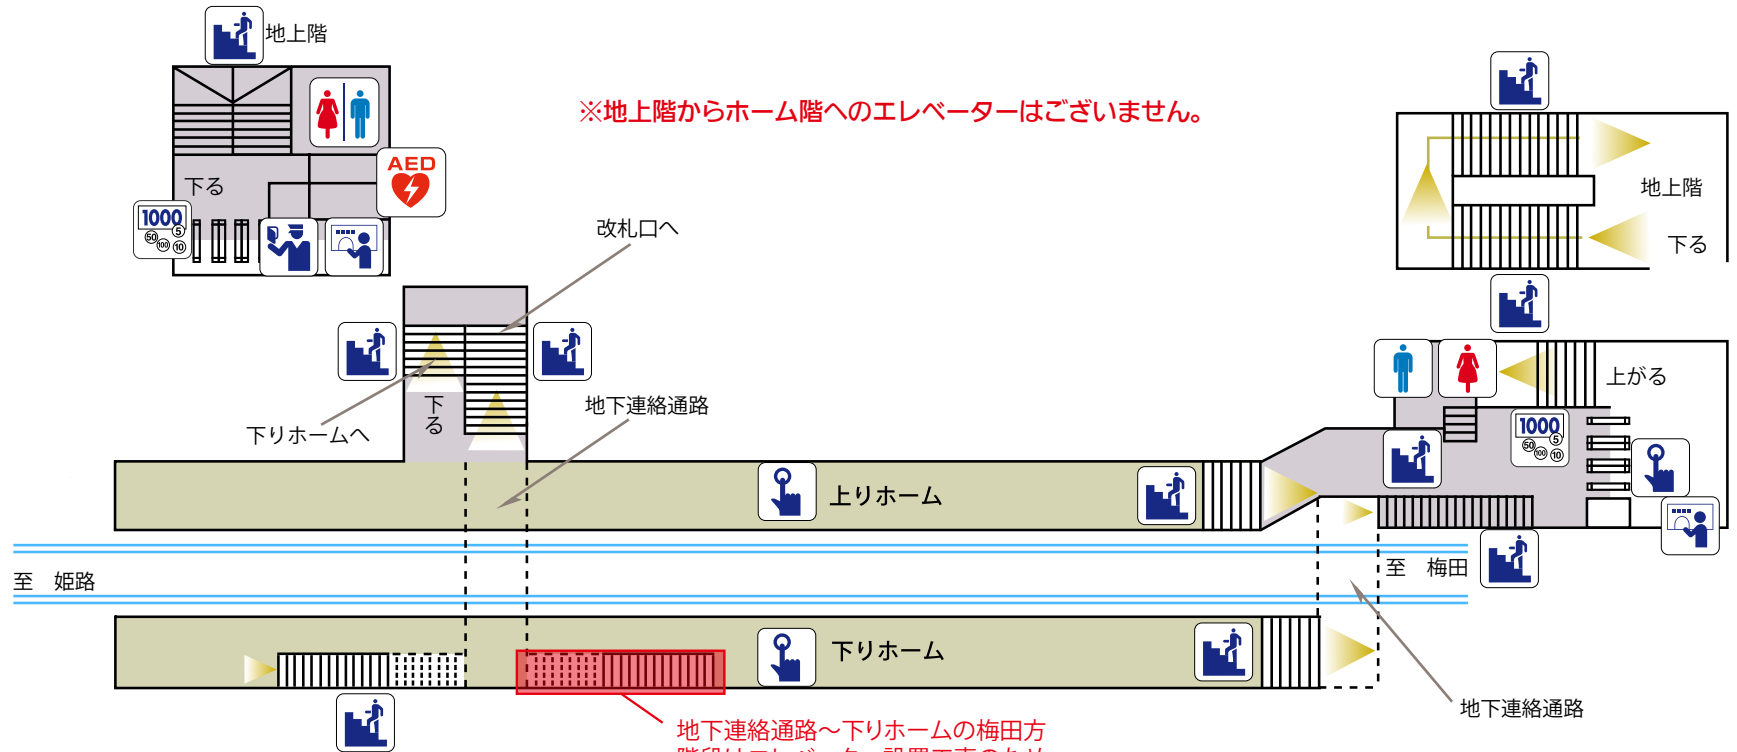

## マーク説明

改札室

改札連絡用  
インターホン

自動券売機

精算機

トイレ(男性)

トイレ(女性)

トイレ(共同)

階段

公衆電話

AED  
(自動体外式除細動器)

通路

改札内

ホーム

階段

自動改札機

線路

※地上階からホーム階へのエレベーターはございません。

地下連絡通路～下りホームの梅田方  
階段はエレベーター設置工事のため  
2017年6月13日初発よりご利用になれません。  
姫路方の階段をご利用いただきますよう、  
お願い致します。