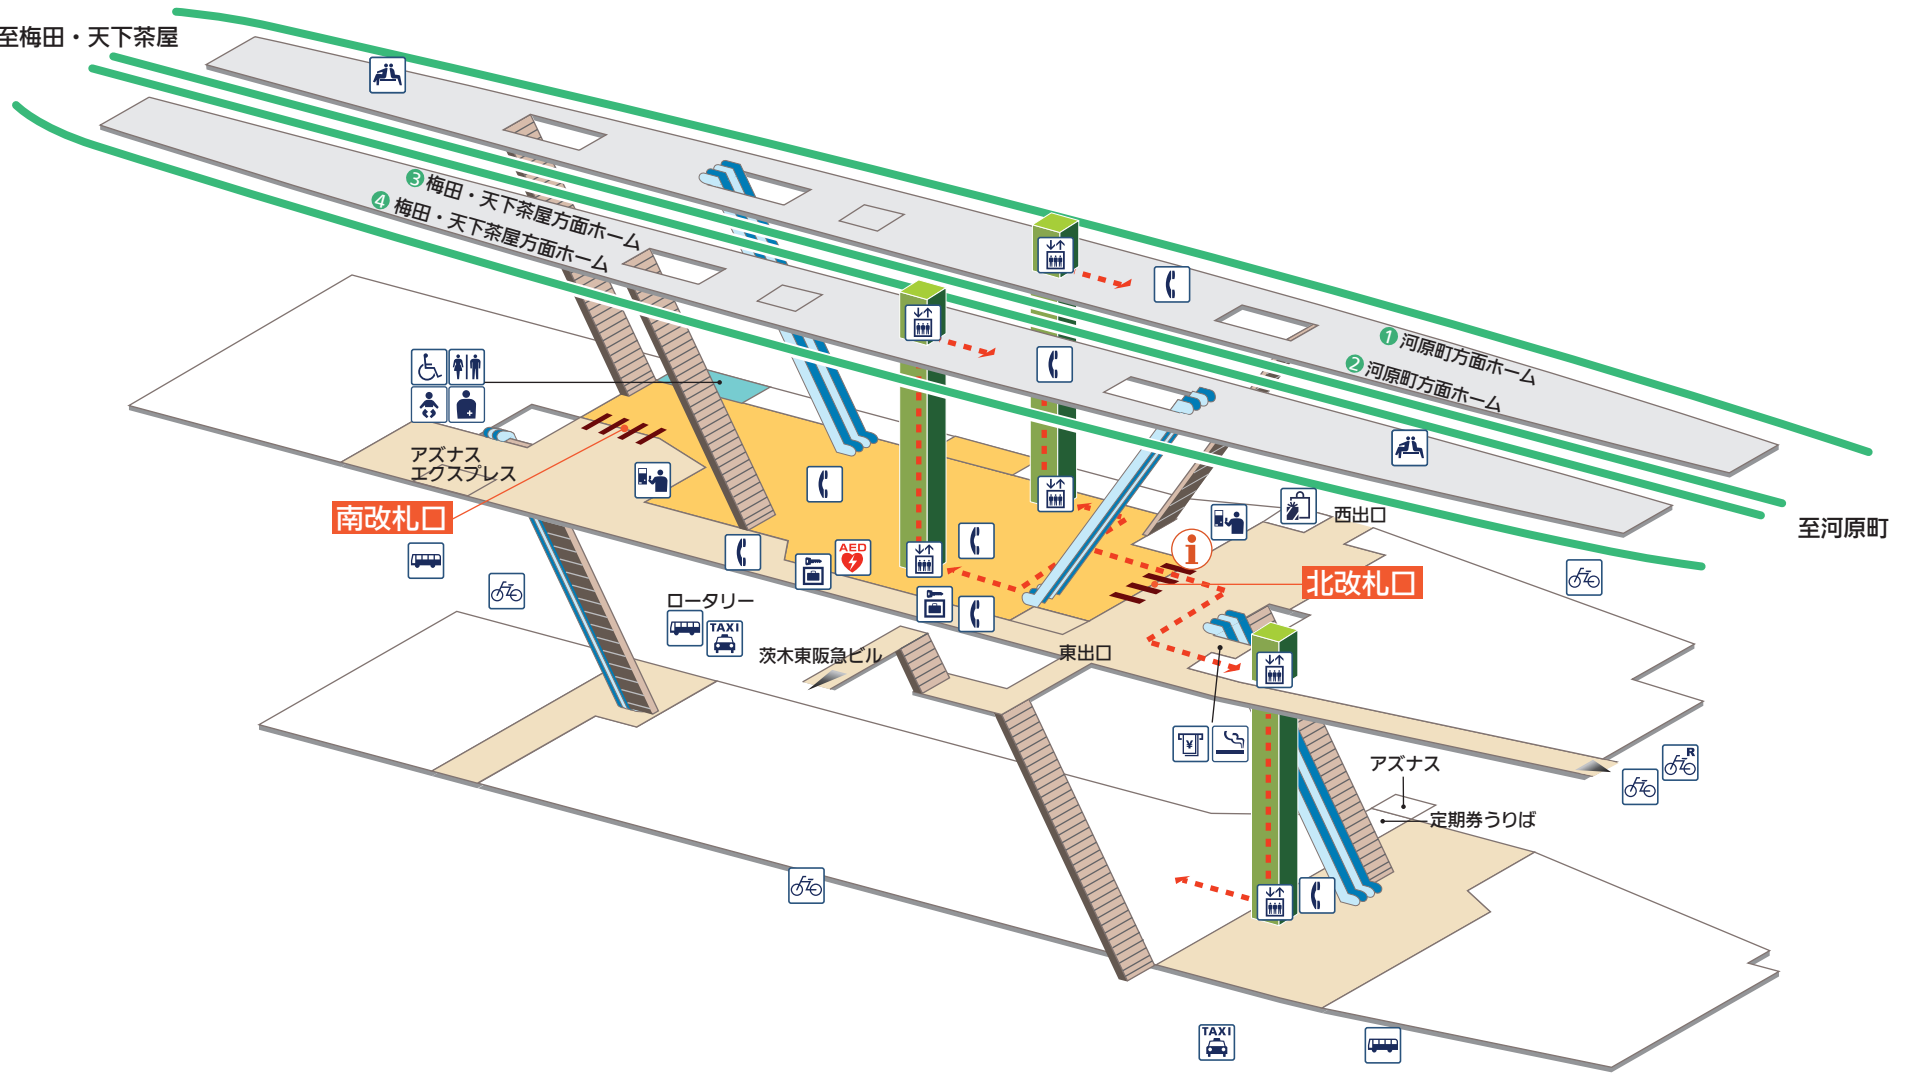

至梅田・天下茶屋

至河原町

凡例

- | | | | | | | | |
|------------|-----------------|--------|---------|------------|---------|----------|---------|
| ごあんないカウンター | 車椅子階段昇降機 | お手洗 | オストメイト | コインロッカー | 駐輪所 | ホーム内 | エスカレーター |
| きっぷうりば | AED (自動体外式除細動器) | 身障者用施設 | 休憩所/待合室 | ATM/キャッシング | レンタサイクル | 改札内 | 階段 |
| エレベーター | バスのりば | 授乳室 | 電話 | ポスト | 改札外 | エレベーター経路 | |
| スロープ | タクシーのりば | ベビーシート | 喫煙所 | バリアフリールート | 改札 | | |