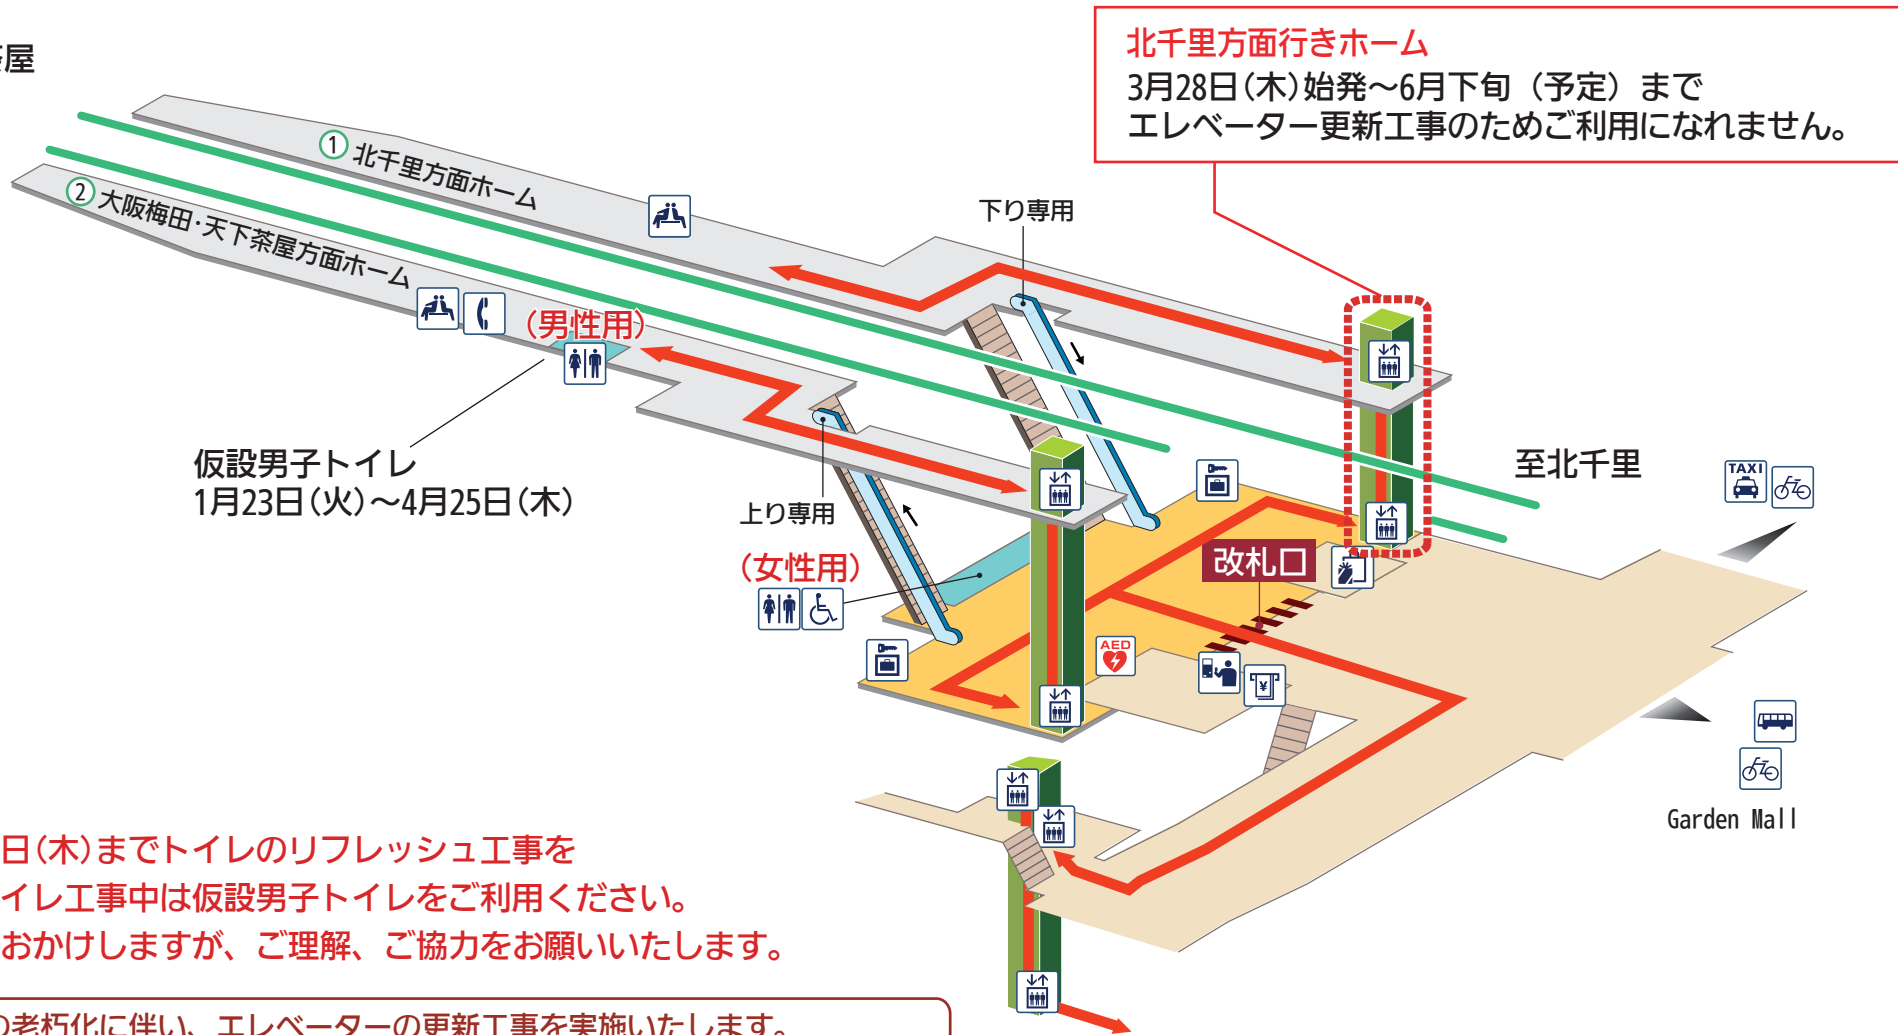

至大阪梅田・天下茶屋

北千里方面行きホーム
3月28日(木)始発～6月下旬(予定)まで
エレベーター更新工事のためご利用になれません。

仮設男子トイレ
1月23日(火)～4月25日(木)

1月23日(火)～4月25日(木)までトイレのリフレッシュ工事を
実施いたします。トイレ工事中は仮設男子トイレをご利用ください。
皆様は大変ご不便をおかけしますが、ご理解、ご協力をお願いいたします。

南千里駅では、機器の老朽化に伴い、エレベーターの更新工事を実施いたします。
工事期間中はご不便・ご迷惑をおかけいたしますが、お客様のご協力をお願い申し上げます。

凡例

- きっぷうりば
- AED**
(自動体外式除細動器)
- お手洗
- コインロッカー
- エレベーター
- バスのりば
- 身障者用施設
- コンビニ/売店
- 休憩所/待合室
- タクシーのりば
- 電話
- ATM/キャッシング
- 駐輪所

【駅構内トイレ設備のご案内】

車いす対応トイレ	○	おむつ交換台 ※女性用のみ	○
オストメイト	○	ベビーチェア	×
介助用ベッド	○	着替え台	×

- ホーム内
- 改札内
- 改札外
- 改札
- エスカレーター
- 階段
- エレベーター経路
- バリアフリールート