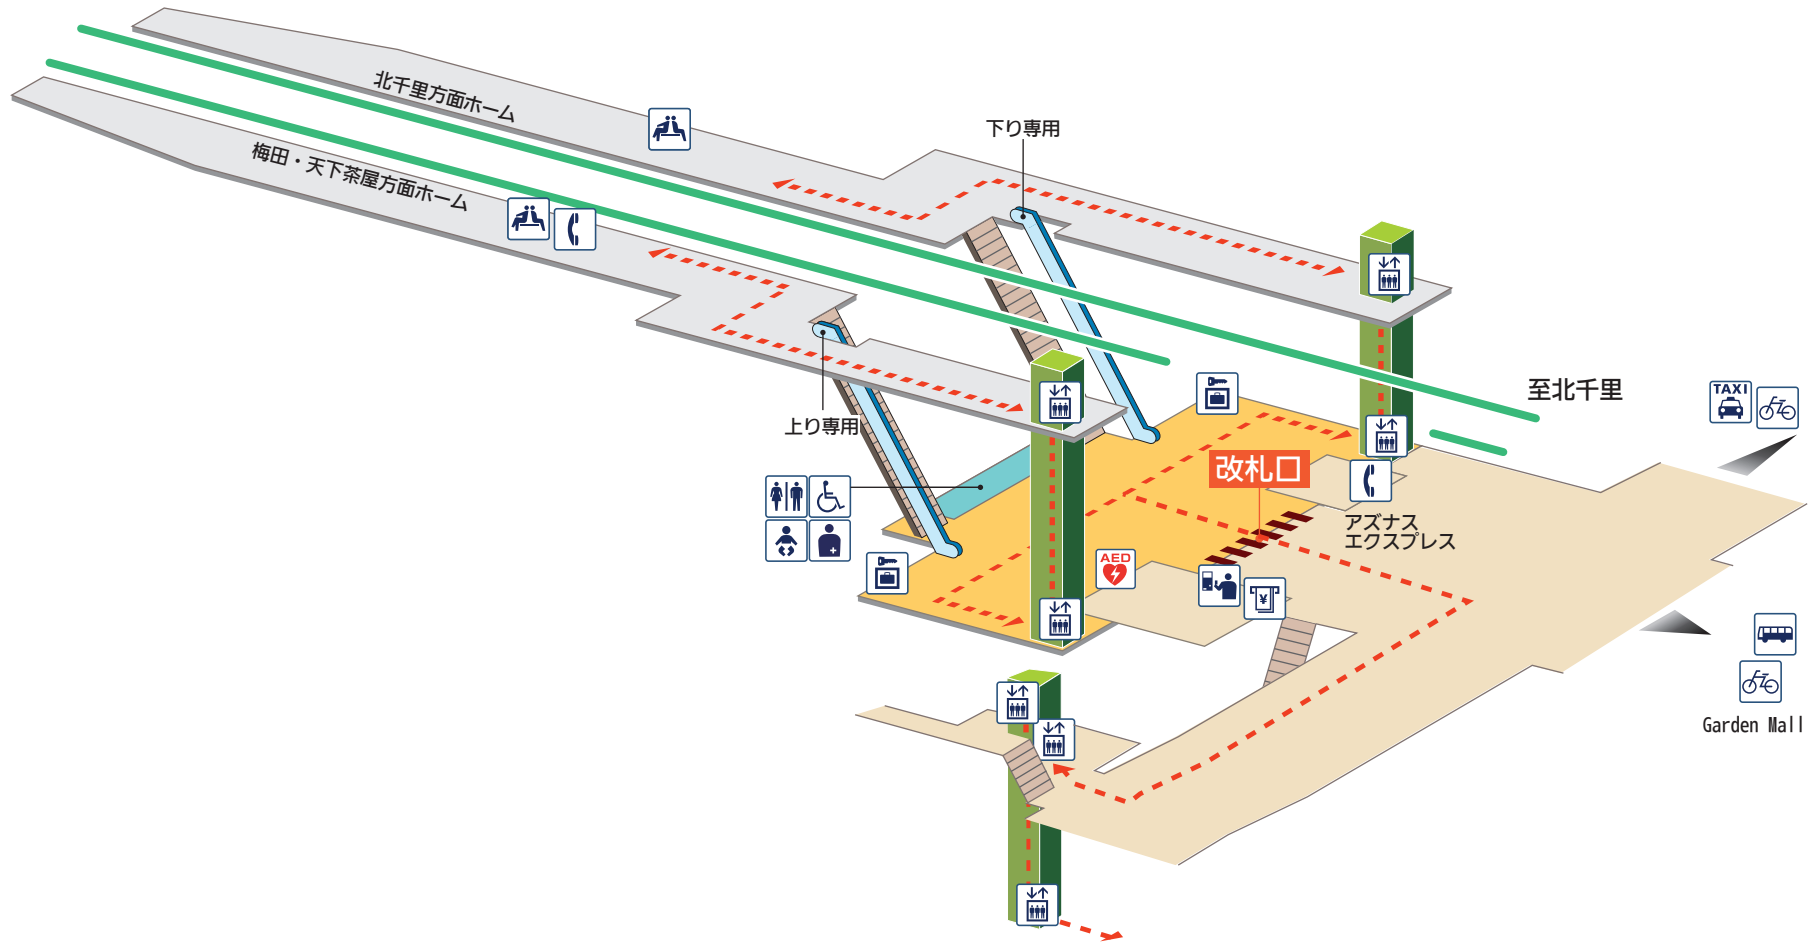

至梅田・天下茶屋

TAXI 自転車

バス 自転車
Garden Mall

凡例

- | | | | | | | | |
|---------|-----------------|--------|---------|------------|---------|----------|-----------|
| きっぷうりば | 車椅子階段昇降機 | お手洗 | オストメイト | コインロッカー | 駐輪所 | ホーム内 | エスカレーター |
| エレベーター | AED (自動体外式除細動器) | 身障者用施設 | 休憩所/待合室 | ATM/キャッシング | レンタサイクル | 改札内 | 階段 |
| スロープ | バスのりば | 授乳室 | 電話 | ポスト | 改札外 | エレベーター経路 | バリアフリールート |
| タクシーのりば | ベビーシート | | | | 改札 | | |