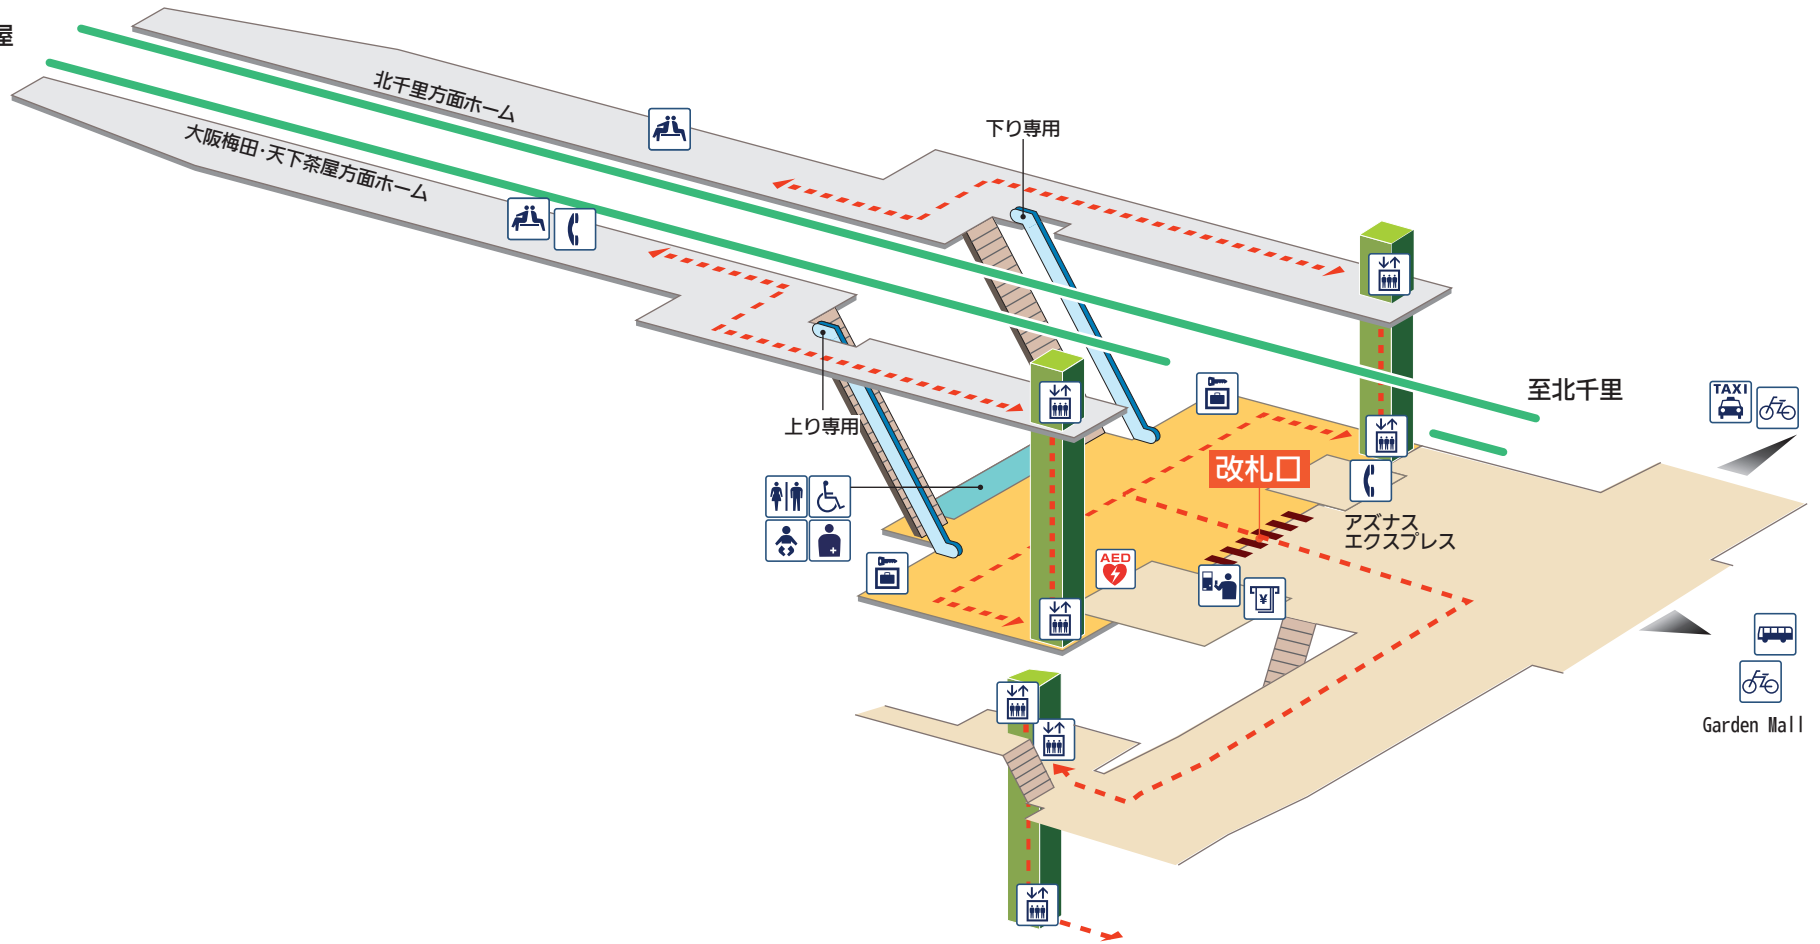

至大阪梅田・天下茶屋

## 凡例

- |         |                 |        |         |            |         |      |           |
|---------|-----------------|--------|---------|------------|---------|------|-----------|
| きっぷうりば  | 車椅子階段昇降機        | お手洗    | オストメイト  | コインロッカー    | 駐輪所     | ホーム内 | エスカレーター   |
| エレベーター  | AED (自動体外式除細動器) | 身障者用施設 | 休憩所/待合室 | ATM/キャッシング | レンタサイクル | 改札内  | 階段        |
| スロープ    | バスのりば           | 授乳室    | 電話      | ポスト        |         | 改札外  | エレベーター経路  |
| タクシーのりば | ベビーシート          |        |         |            |         | 改札   | バリアフリールート |