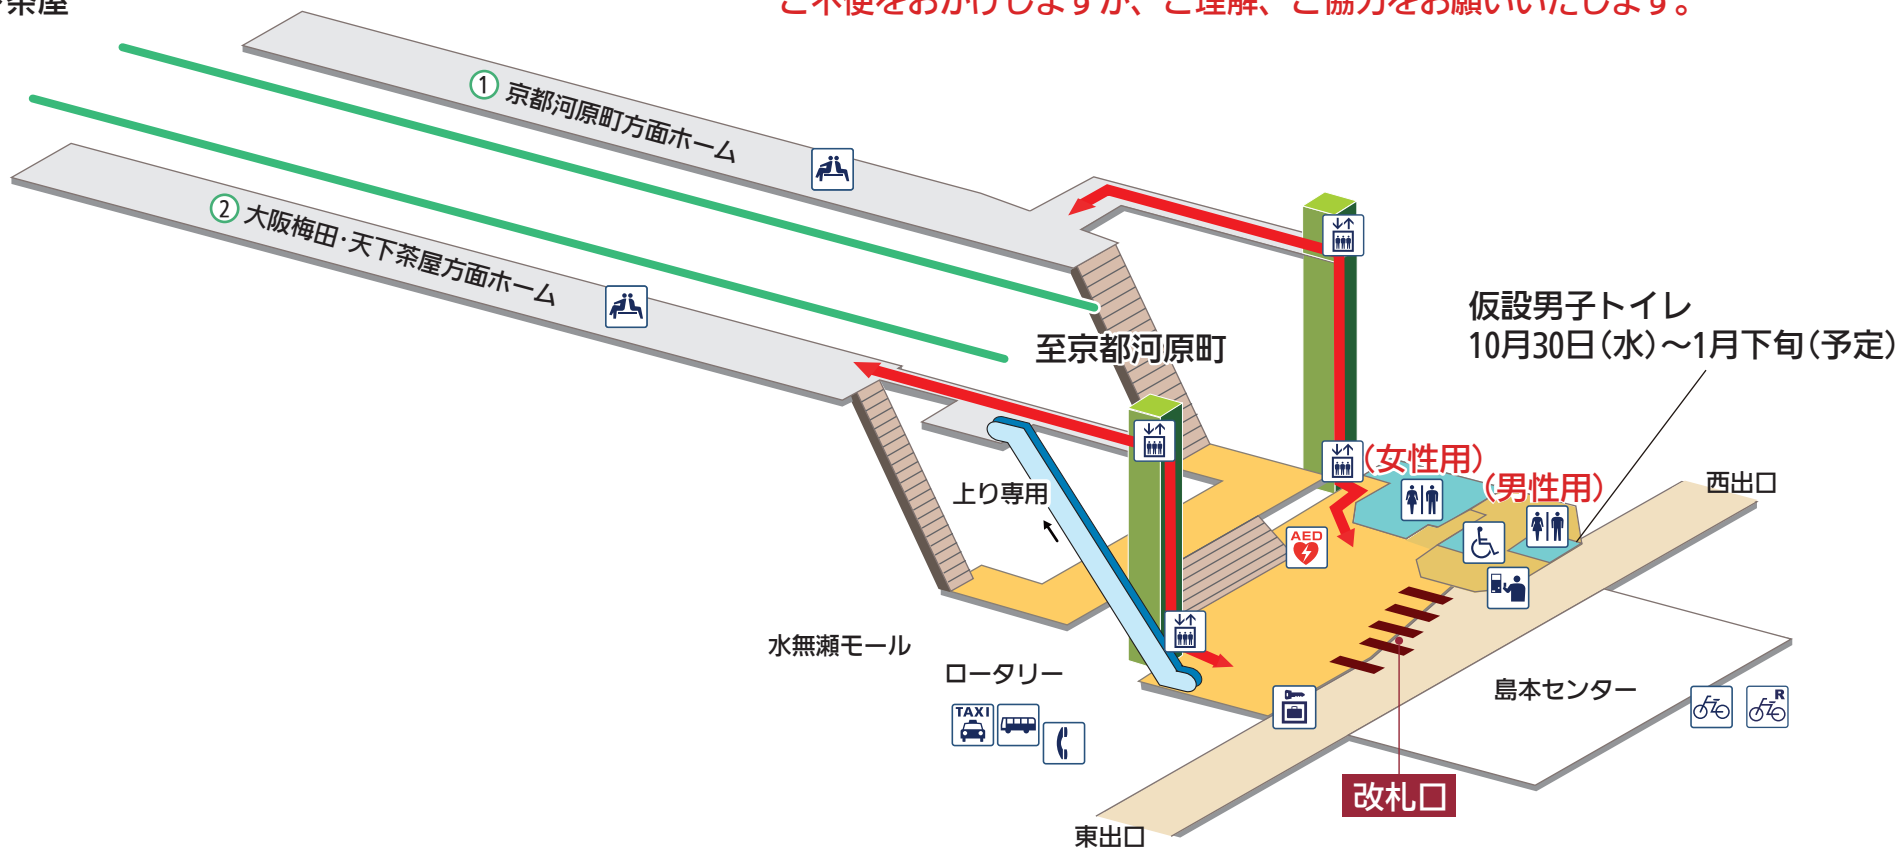

10月30日(水)~1月下旬(予定)までトイレのリフレッシュ工事を実施します。
 トイレ工事中は、駅構外の仮設男子トイレをご利用ください。
 ご不便をおかけしますが、ご理解、ご協力をお願いいたします。

至大阪梅田・天下茶屋

凡例

- きっぷうりば
- AED (自動体外式除細動器)
- お手洗
- コインロッカー
- エレベーター
- バスのりば
- 身障者用施設
- 駐輪場
- 休憩所/待合室
- タクシーのりば
- 電話
- レンタサイクル

【駅構内トイレ設備のご案内】

車いす対応トイレ	○	おむつ交換台	○
オストメイト	○	ベビーチェア	×
介助用ベッド	○	着替え台	×

- ホーム内
- 改札内
- 改札外
- 改札
- エスカレーター
- 階段
- エレベーター経路
- バリアフリールート