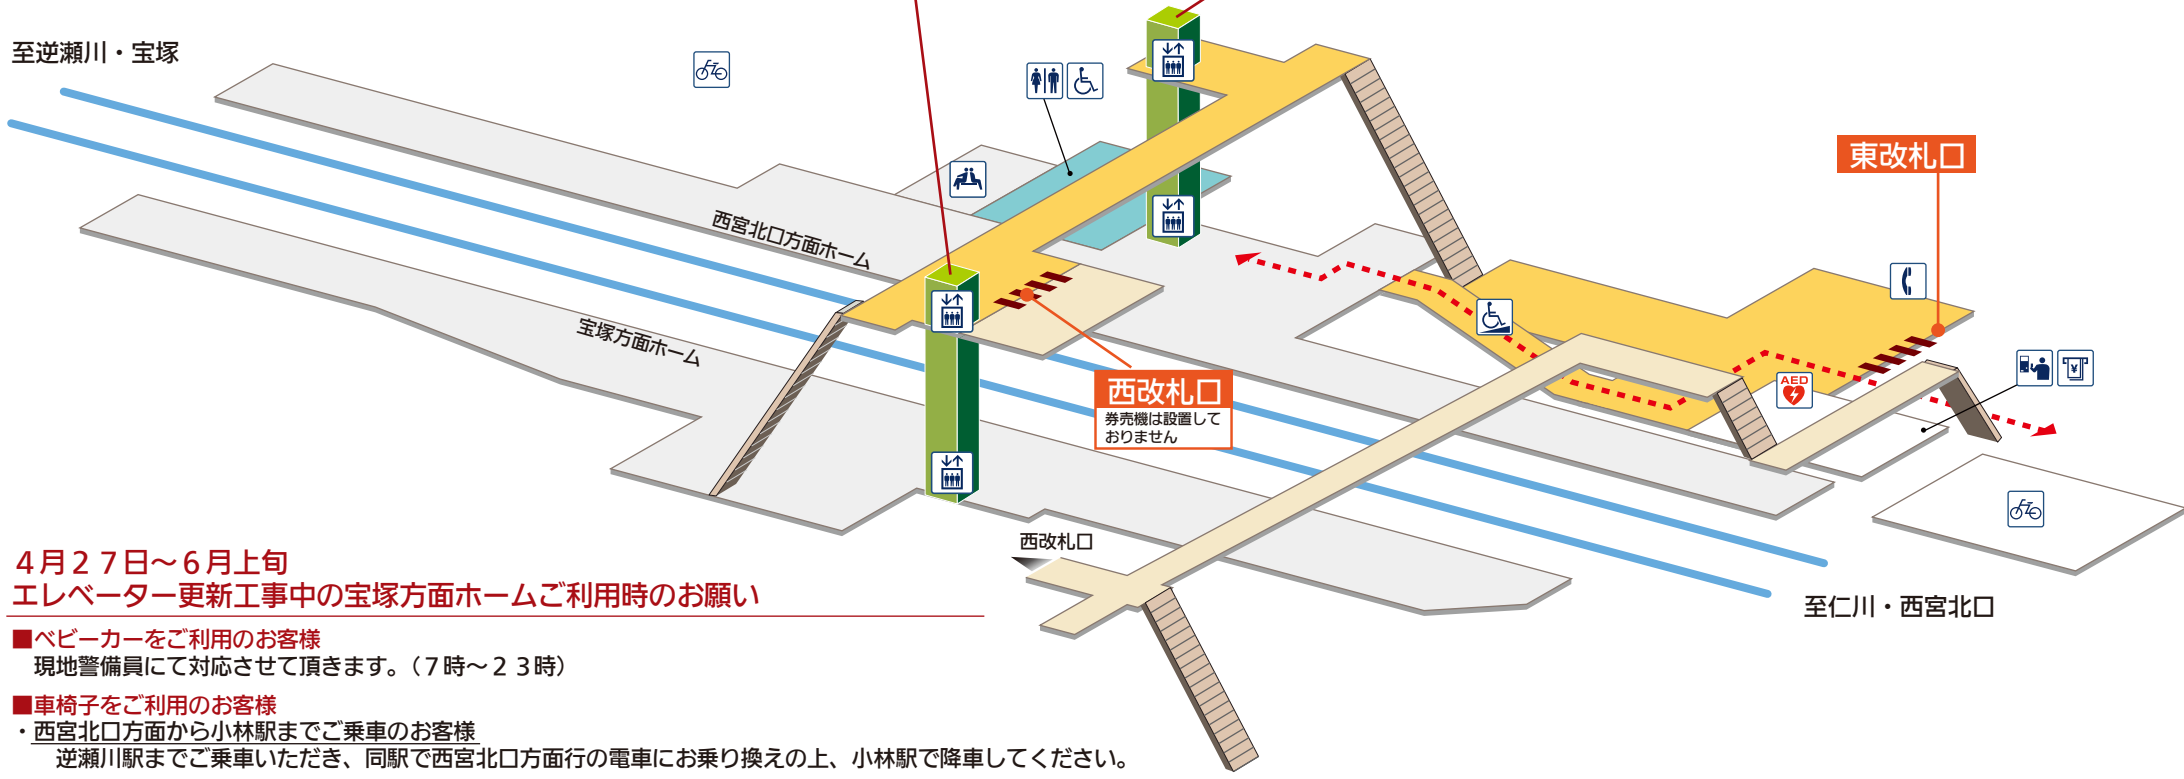

宝塚方面ホーム エレベーター
 更新工事のため4月27日～6月上旬はご利用になれません。
 ※7時～23時の間は階段上下に各1人誘導員を配置致します。

西宮北口方面ホーム エレベーター
 更新工事のため6月中旬～7月下旬はご利用になれません。
 ※7時～23時の間は階段上下に各1人誘導員を配置致します。

**4月27日～6月上旬
 エレベーター更新工事中の宝塚方面ホームご利用時のお願い**

- ベビーカーをご利用のお客様
 現地警備員にて対応させていただきます。(7時～23時)
- 車椅子をご利用のお客様
 - ・西宮北口方面から小林駅までご乗車のお客様
 逆瀬川駅までご乗車いただき、同駅で西宮北口方面行の電車にお乗り換えの上、小林駅で降車してください。
 - ・小林駅から宝塚方面にお越しのお客様
 西宮北口方面行きの電車にご乗車いただき、仁川駅で宝塚行き電車にお乗り換えください。

ご不便をおかけいたしますが、ご協力いただきますよう、お願い申し上げます。

凡 例

きっぷうりば	車椅子階段昇降機	お手洗	オストメイト	コインロッカー	駐輪所	ホーム内	エスカレーター
エレベーター	AED (自動体外式除細動器)	身障者用施設	休憩所/待合室	ATM/キャッシング	レンタサイクル	改札内	階段
スロープ	バスのりば	授乳室	電話	ポスト		改札外	エレベーター経路
タクシーのりば	ベビーシート					改札	バリアフリールート