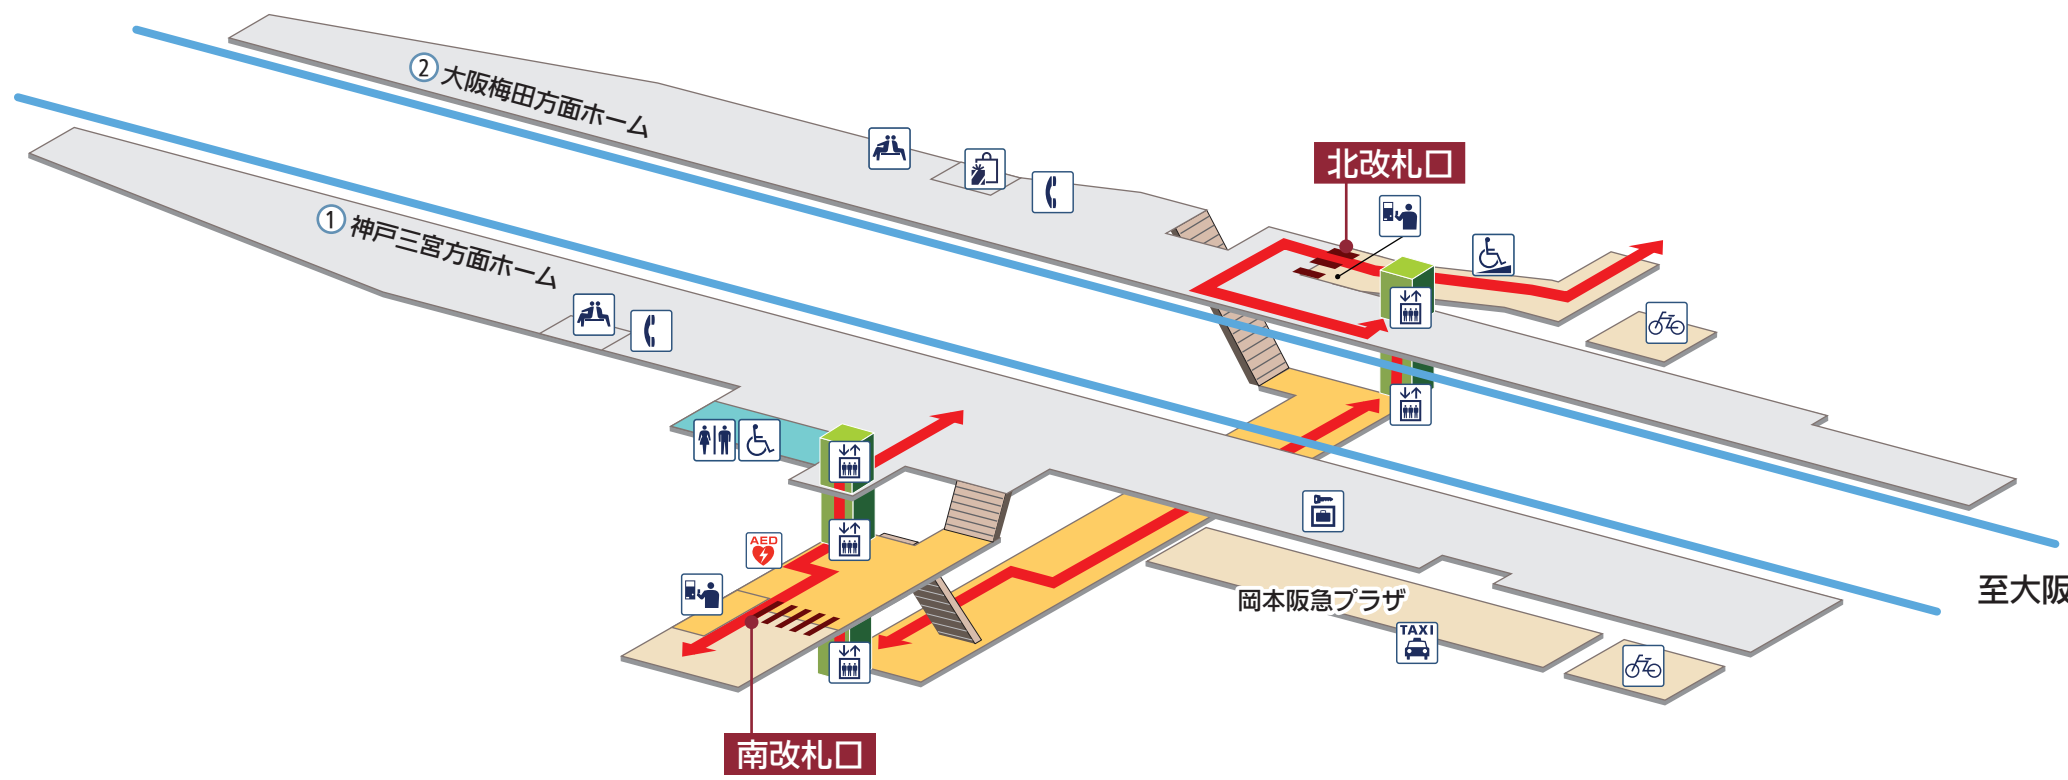

至神戸三宮

至大阪梅田

凡例

きっぷうりば	AED (自動体外式除細動器)	お手洗	コンビニ/売店	【駅構内トイレ設備のご案内】		ホーム内	エスカレーター
エレベーター	タクシーのりば	身障者用施設	電話	車いす対応トイレ ○	おむつ交換台 ○	改札内	階段
スロープ	休憩所/待合室	コインロッカー	駐輪場	オストメイト ○	ベビーチェア ○	改札外	エレベーター経路
				介助用ベッド ×	着替え台 ○	改札	バリアフリールート