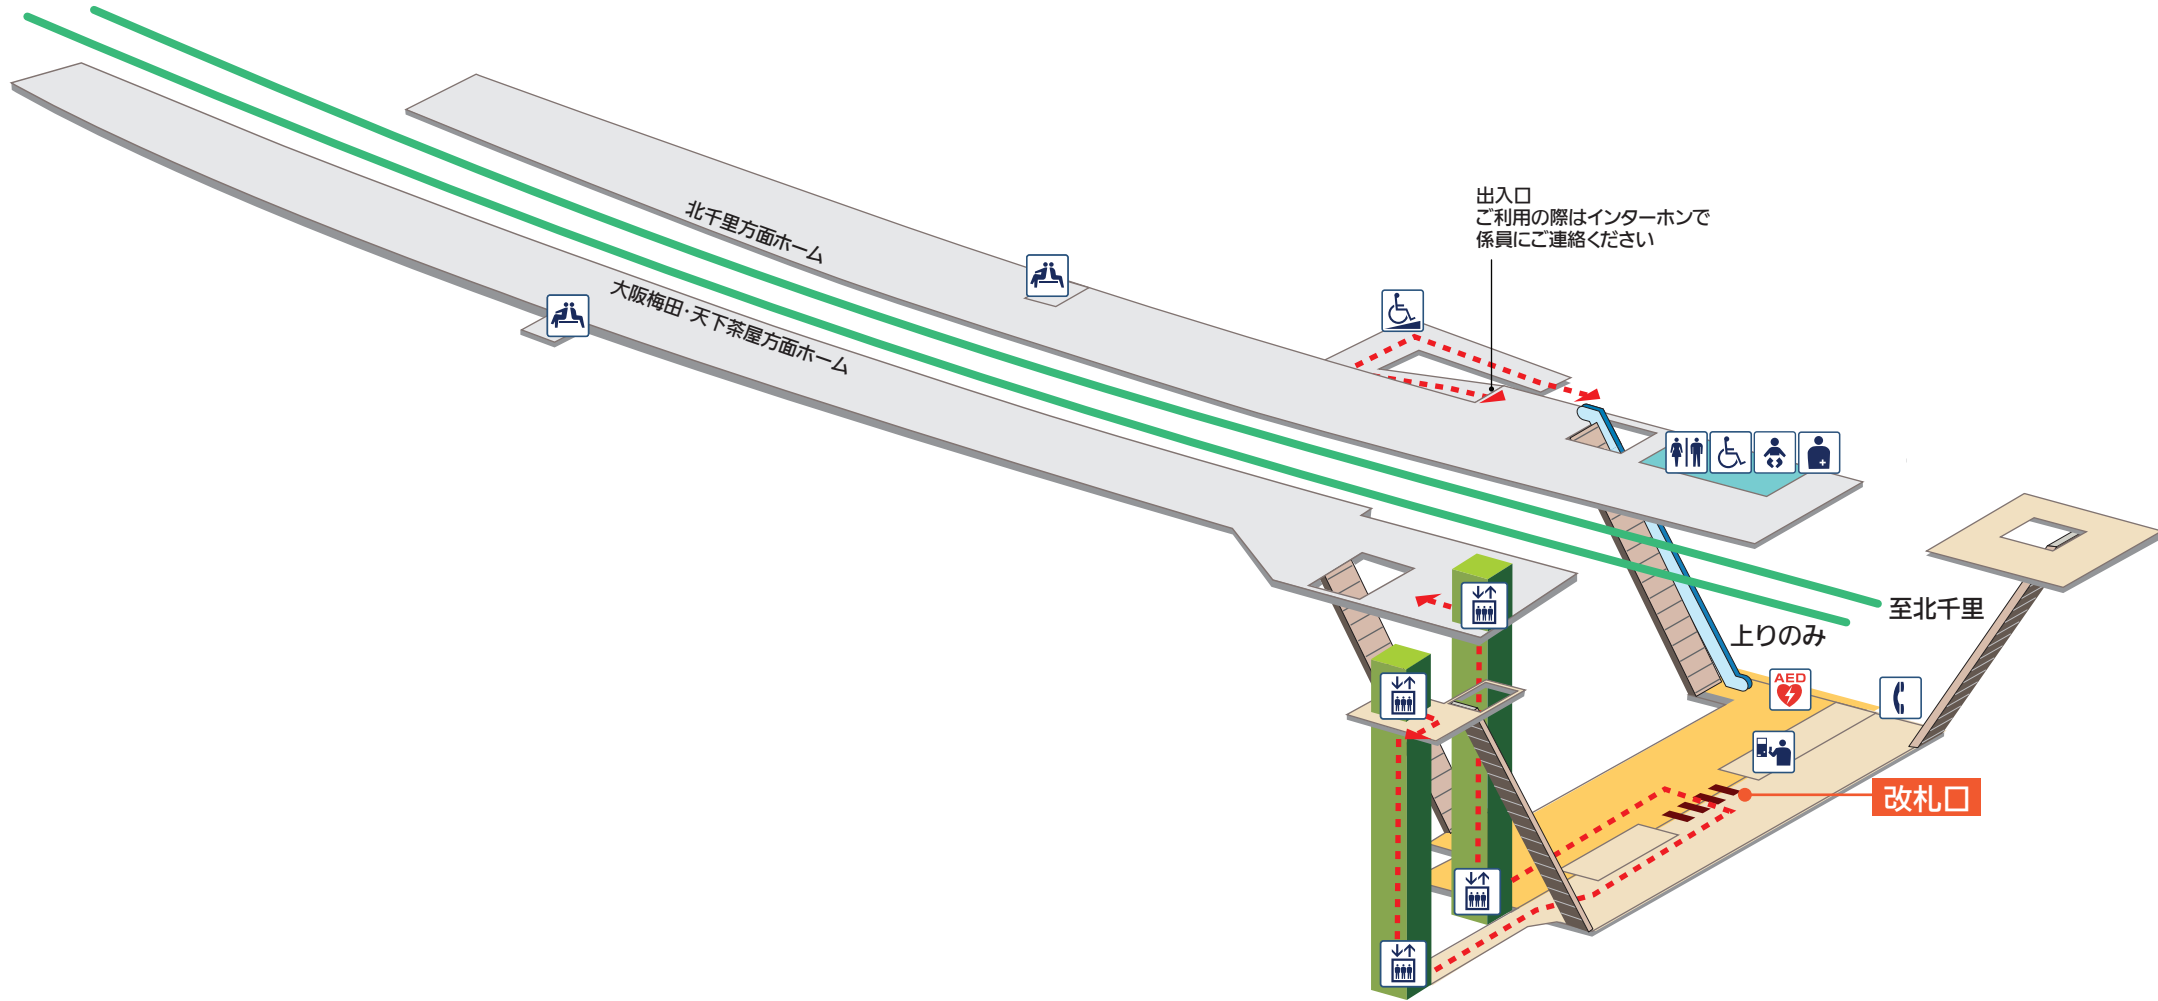

至大阪梅田・天下茶屋

## 凡例

- |         |                 |        |         |            |         |      |           |
|---------|-----------------|--------|---------|------------|---------|------|-----------|
| きっぷうりば  | 車椅子階段昇降機        | お手洗    | オストメイト  | コインロッカー    | 駐輪所     | ホーム内 | エスカレーター   |
| エレベーター  | AED (自動体外式除細動器) | 身障者用施設 | 休憩所/待合室 | ATM/キャッシング | レンタサイクル | 改札内  | 階段        |
| スロープ    | バスのりば           | 授乳室    | 電話      | ポスト        |         | 改札外  | エレベーター経路  |
| タクシーのりば | ベビーシート          |        |         |            |         | 改札   | バリアフリールート |