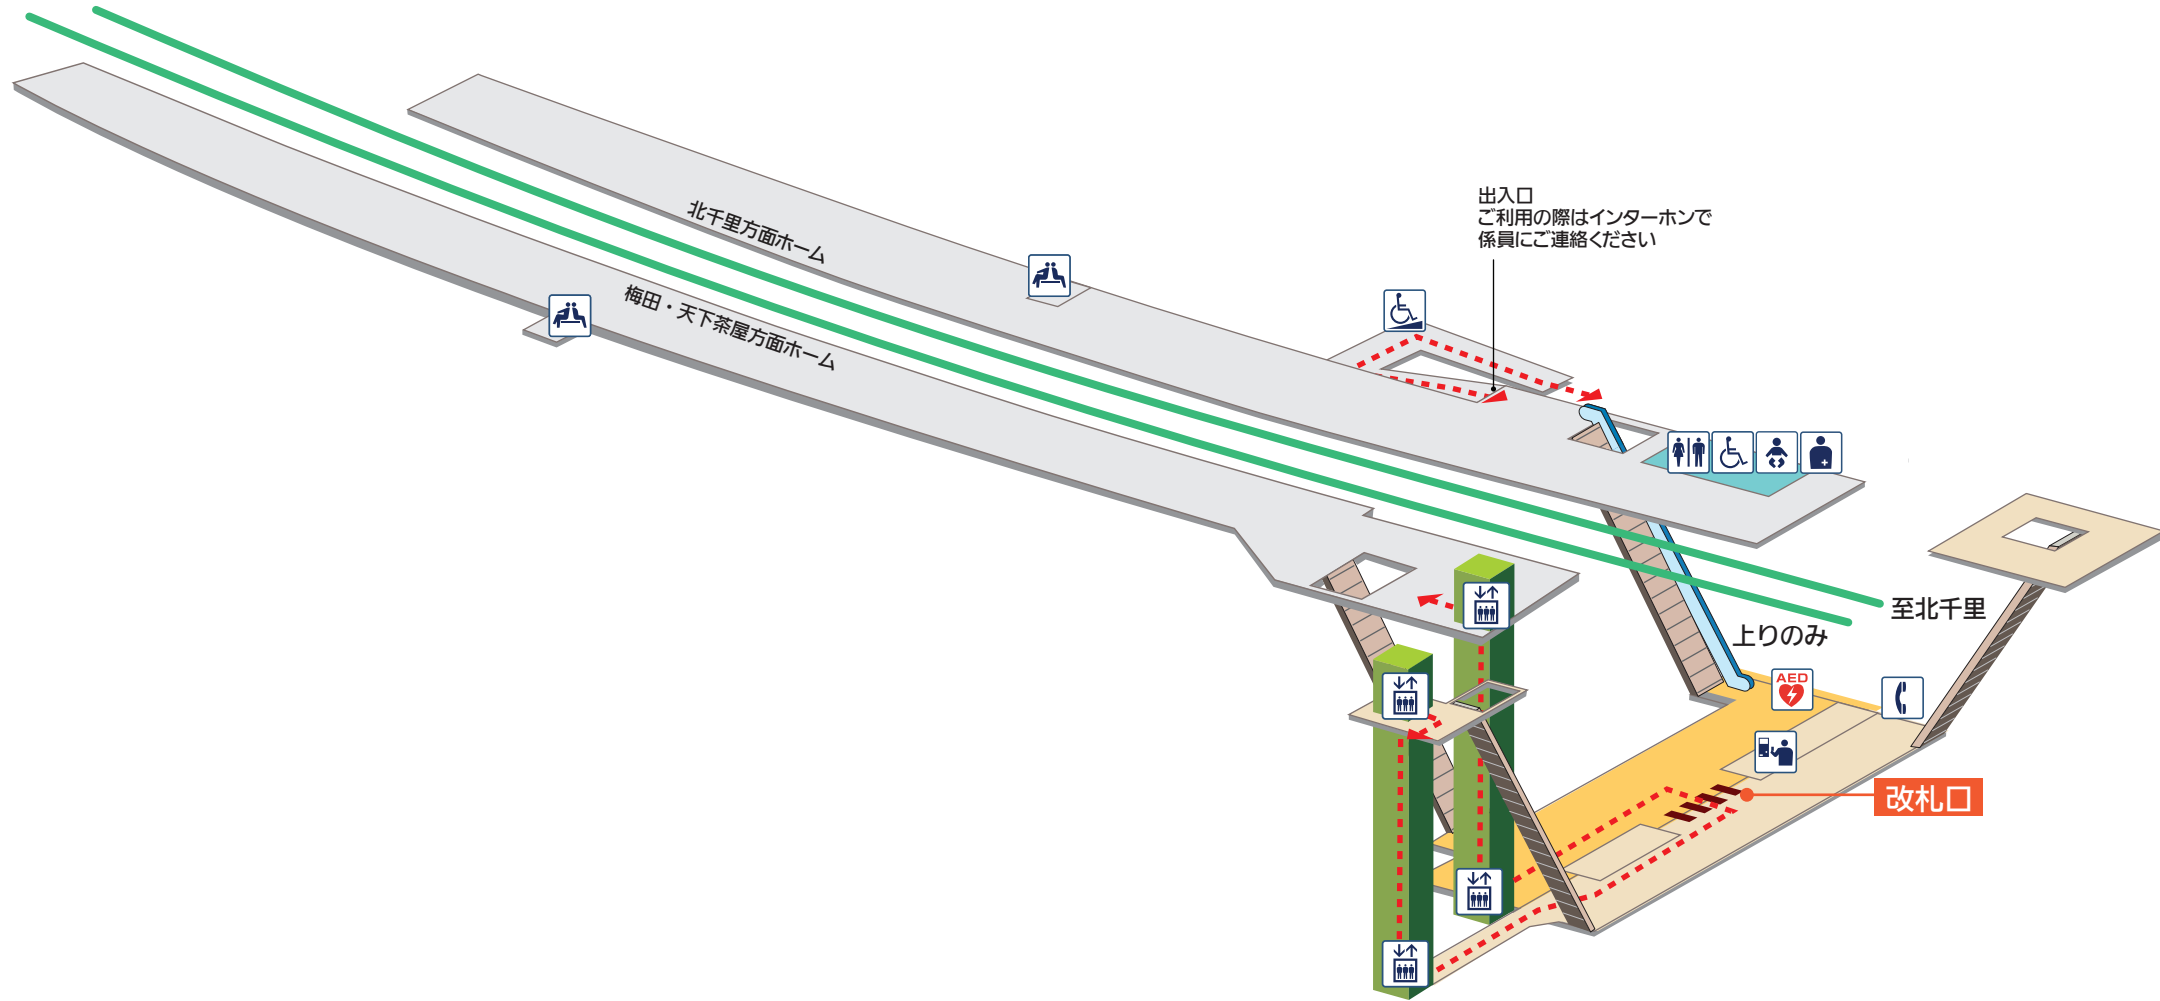

至梅田・天下茶屋

凡例

- | | | | | | | | |
|---------|-----------------|--------|---------|------------|---------|------|-----------|
| きっぷうりば | 車椅子階段昇降機 | お手洗 | オストメイト | コインロッカー | 駐輪所 | ホーム内 | エスカレーター |
| エレベーター | AED (自動体外式除細動器) | 身障者用施設 | 休憩所/待合室 | ATM/キャッシング | レンタサイクル | 改札内 | 階段 |
| スロープ | バスのりば | 授乳室 | 電話 | ポスト | | 改札外 | エレベーター経路 |
| タクシーのりば | ベビーシート | | | | | 改札 | バリアフリールート |