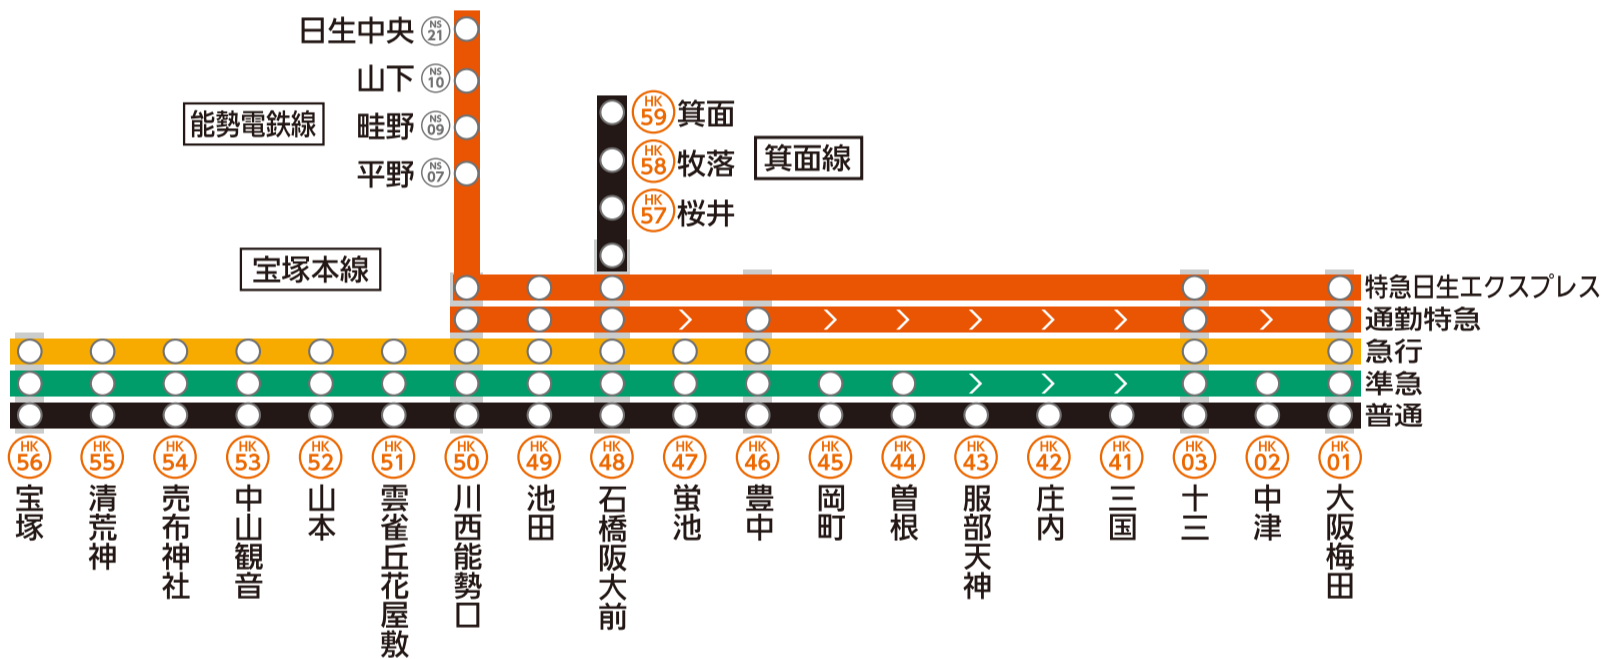

阪急神戸線 停車駅のご案内

阪急宝塚線 停車駅のご案内

阪急京都線 停車駅のご案内