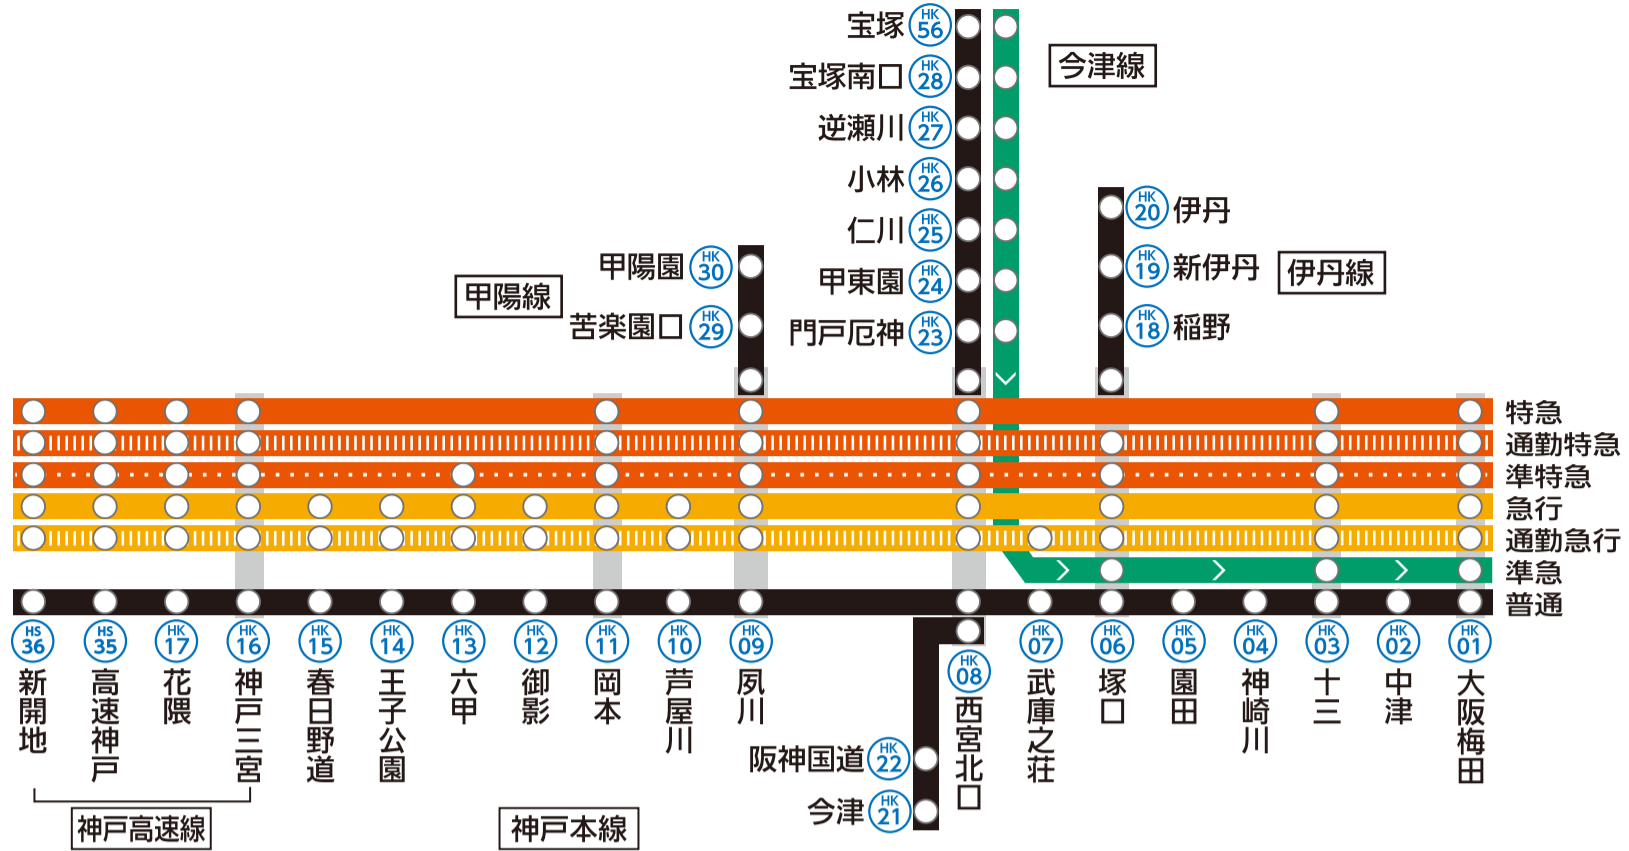

阪急神戸線 停車駅のご案内

阪急宝塚線 停車駅のご案内

阪急京都線 停車駅のご案内