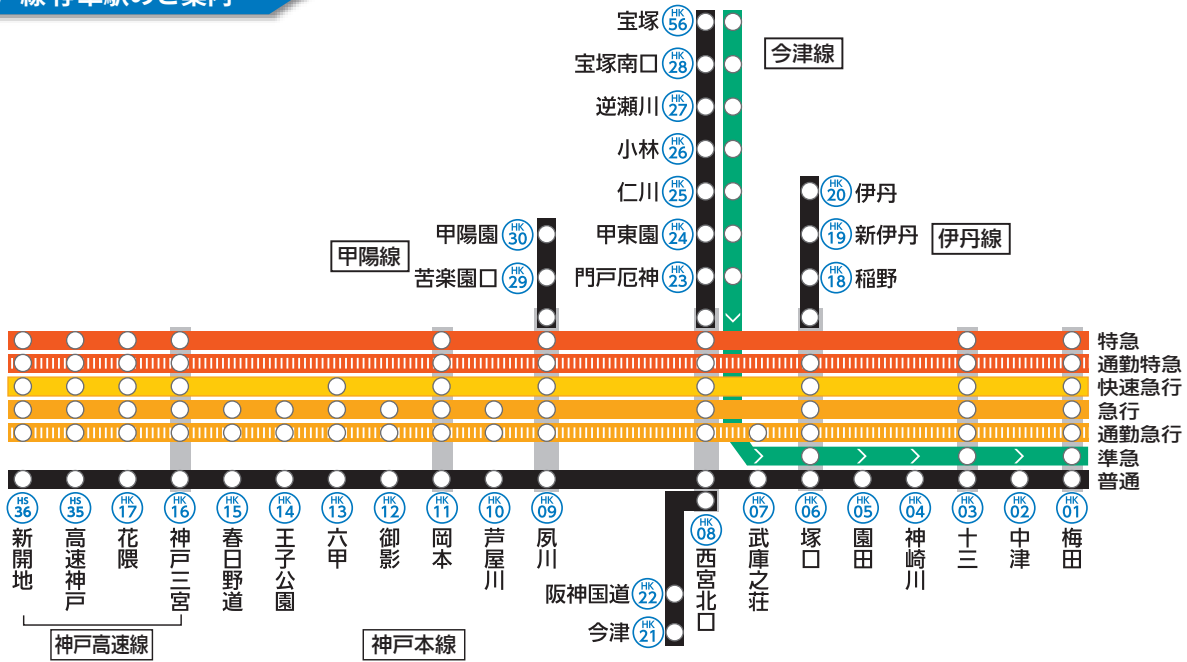

阪急神戸線 停車駅のご案内

阪急宝塚線 停車駅のご案内

阪急京都線 停車駅のご案内