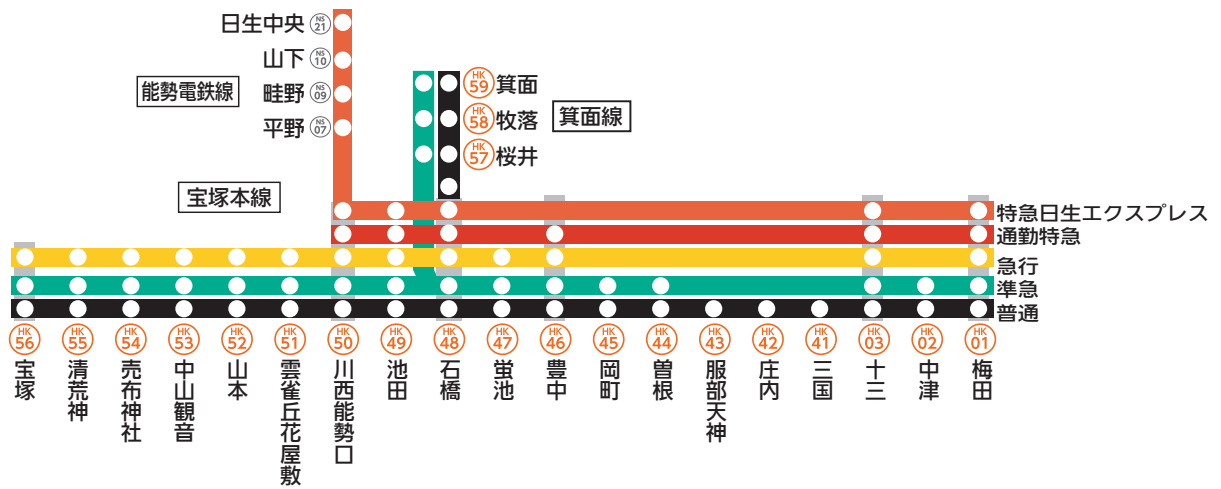

阪急神戸線 停車駅のご案内

阪急宝塚線 停車駅のご案内

阪急京都線 停車駅のご案内