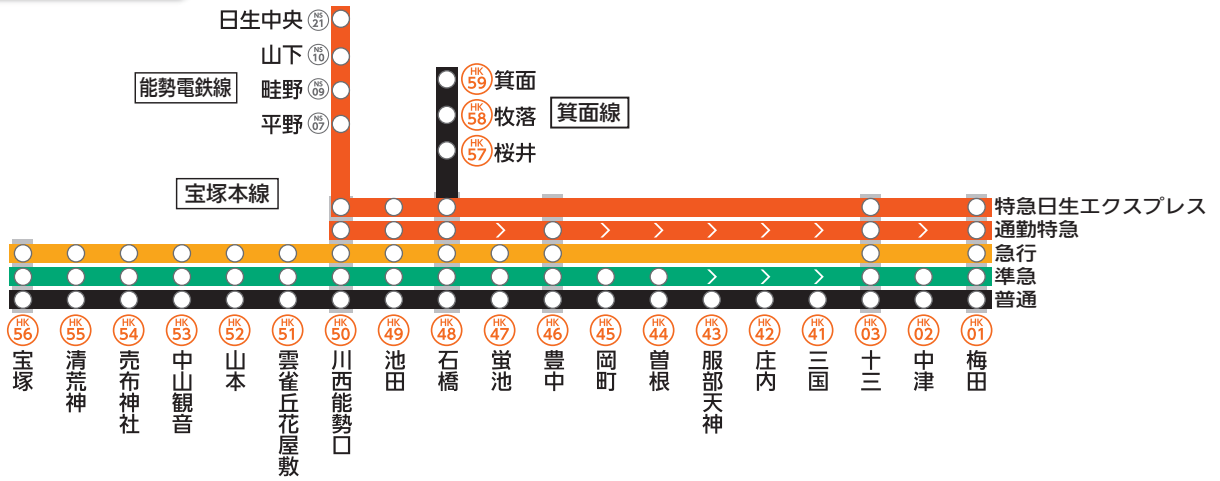

阪急神戸線 停車駅のご案内

阪急宝塚線 停車駅のご案内

阪急京都線 停車駅のご案内