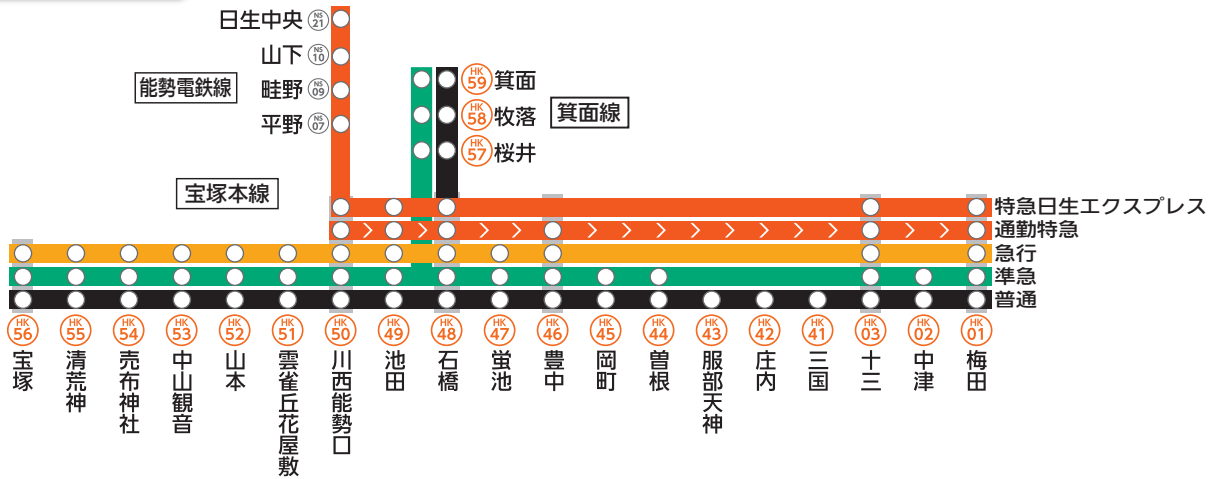

阪急神戸線 停車駅のご案内

阪急宝塚線 停車駅のご案内

阪急京都線 停車駅のご案内