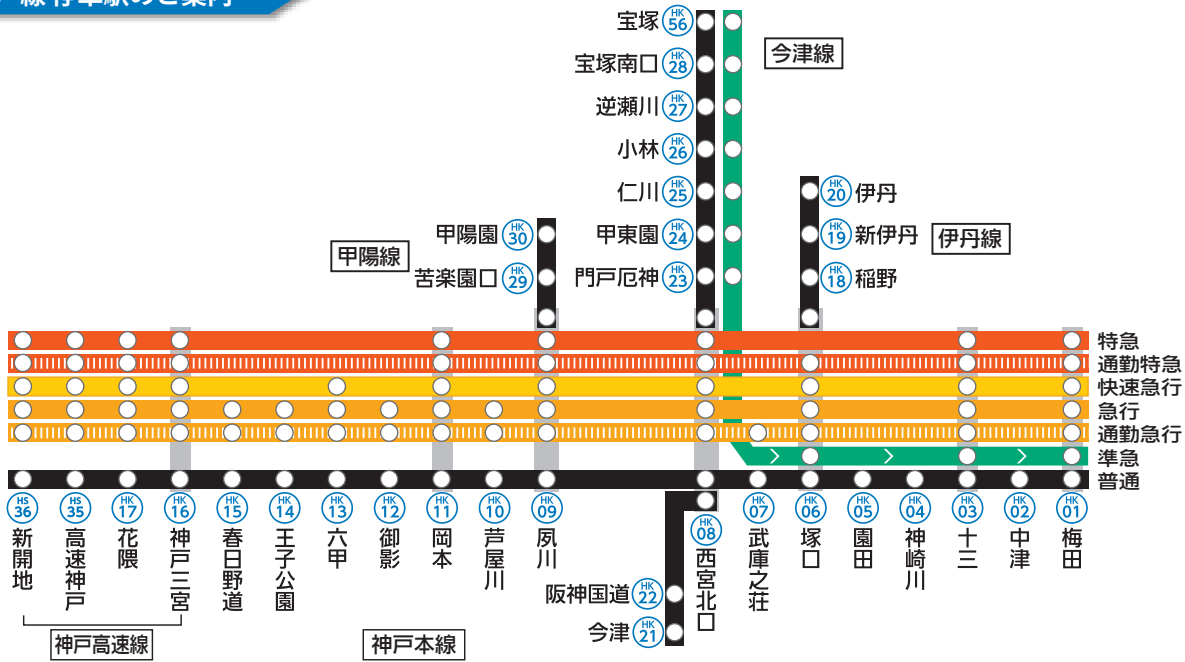

阪急神戸線 停車駅のご案内

阪急宝塚線 停車駅のご案内

阪急京都線 停車駅のご案内