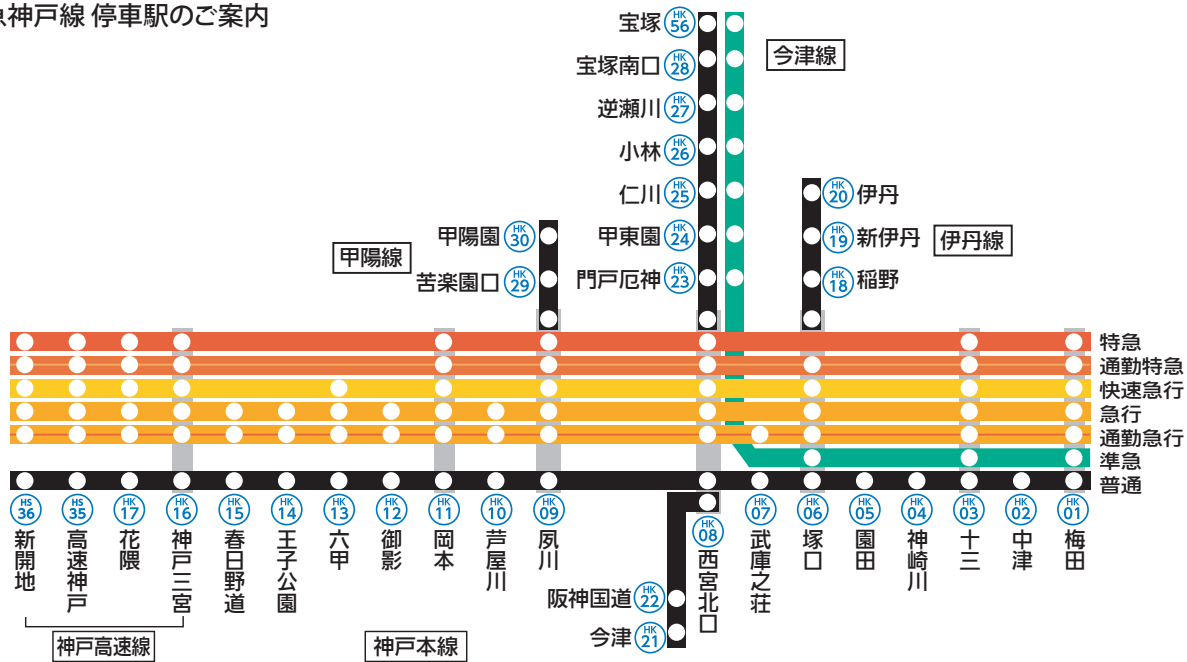

阪急神戸線 停車駅のご案内

阪急宝塚線 停車駅のご案内

阪急京都線 停車駅のご案内