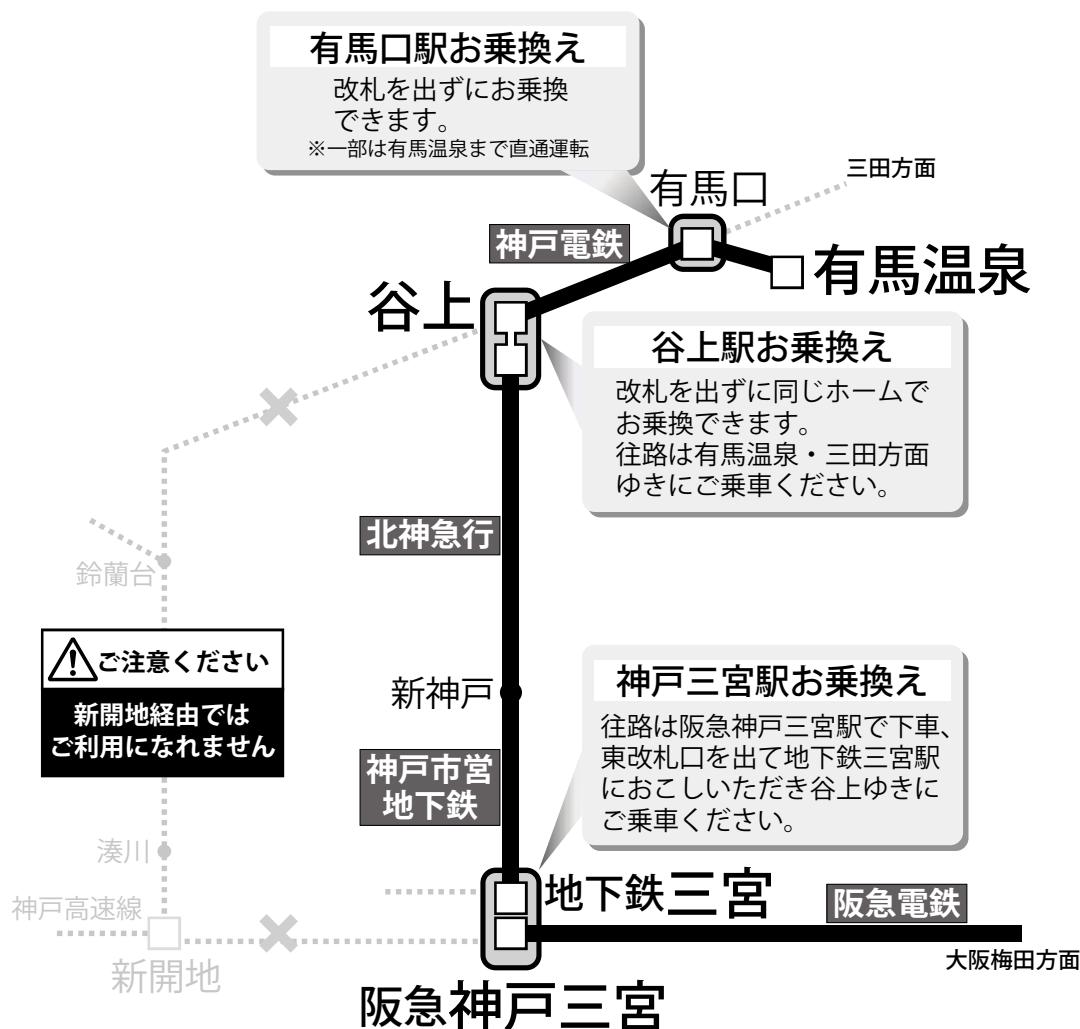

「有馬温泉 太閤の湯クーポン」 をご利用のお客様へ

ご利用経路が変更になりましたので、お乗換え駅にご注意ください。

有馬温泉 太閤の湯クーポンをお求めいただきまして、誠にありがとうございます。2020年4月より、同クーポンでご利用いただく経路が変更になり、阪急電鉄各駅～有馬温泉駅間の所要時間が短くなりました。

なお、以下のとおり神戸三宮駅・谷上駅・有馬口駅でお乗り換えいただく経路となりますので、ご注意ください。よろしくお願いいたします。

お乗換え駅ご案内

「有馬温泉 太閤の湯」営業時間の変更について

新型コロナウイルス感染拡大防止対策のため、「有馬温泉 太閤の湯」は当面の間、以下のとおり営業時間を変更いたします。ご了承ください。

有馬温泉 太閤の湯
営業時間

10:00～20:00 (最終入館は 19:00)

2020年4月1日現在