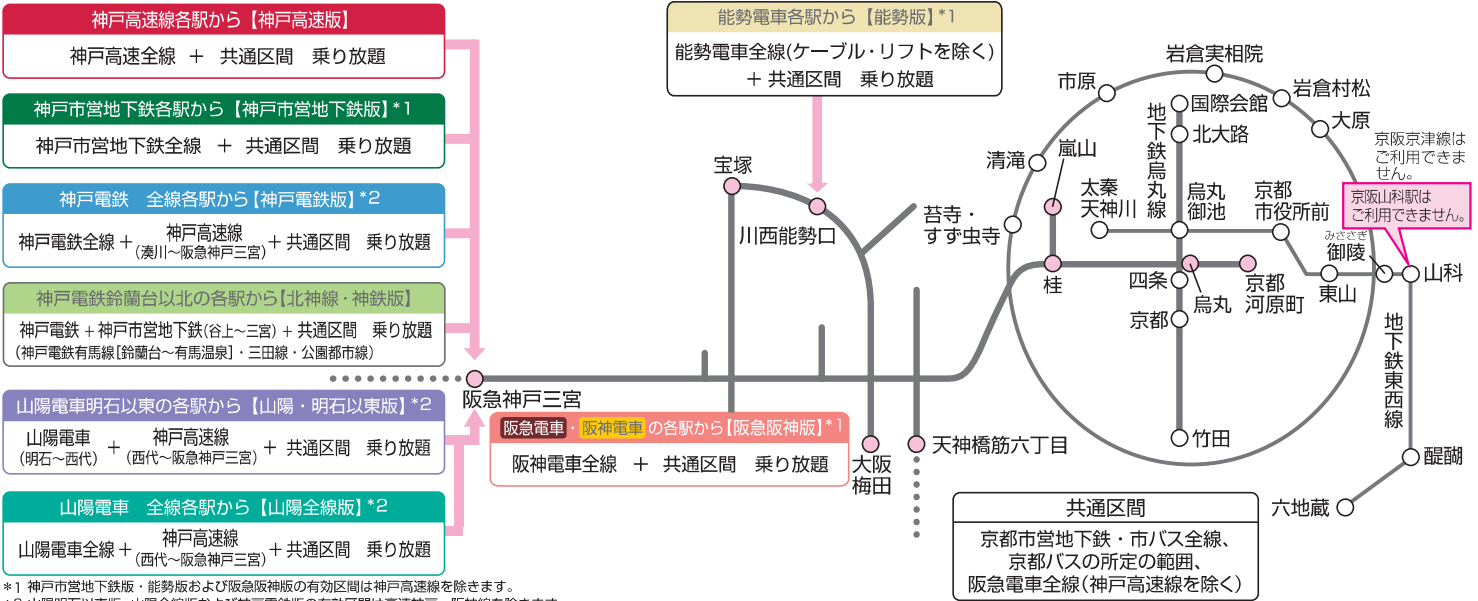

京都観光にはこの一枚
京都市営地下鉄・市バスと京都バスの一乗車券

優待・特典あり

マップや優待情報は京都市交通局HPをご覧ください。

いい古都チケット

発売・有効期間
2023年 10月1日 ▶ 12月24日

※発売期間中であっても品切れとなる場合がございます。

使用条件 有効期間中のお好きな1日、おひとり様有効区間内乗り降り自由
特典 乗車券の提示により京都の観光施設で優待割引が受けられます。詳しくは、京都市交通局HPをご覧ください。

*1 神戸市営地下鉄版・能勢版および阪急阪神版の有効区間は神戸高速線を除きます。
*2 山陽明石以東版・山陽全線版および神戸電鉄版の有効区間は高速神戸~阪神線を除きます。

共通区間：京都市営地下鉄・市バス全線、京都バスの所定の範囲、阪急電車全線（神戸高速線を除く）

阪急電車・阪神電車 各駅から … 1,700円 (大人)

有効区間 阪神電車全線(神戸高速線を除く)および共通区間
発売場所 阪急電車各駅(天神橋筋六丁目・神戸高速線の各駅を除く)、
阪急京都観光案内所・河原町、阪急京都観光案内所・烏丸、
阪神電車各駅長室・阪神電車各駅
(神戸高速線の各駅・大阪難波駅および係員不在時を除く)、
阪神電車サービスセンター(神戸三宮)